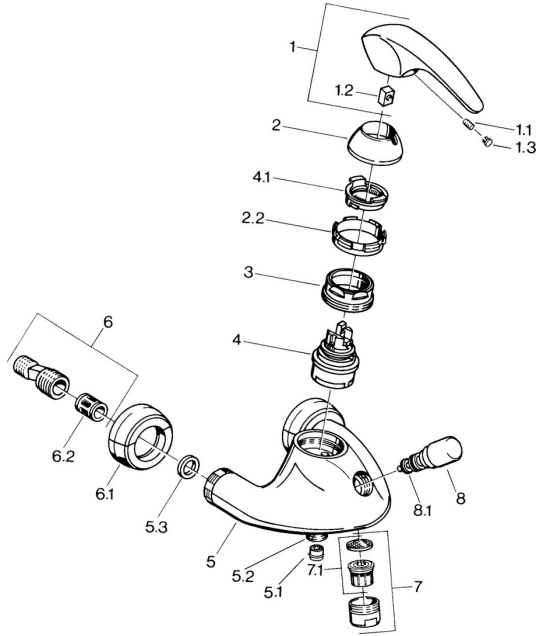

EAN: 4015474635739
static.hansa.com/02742101

Náhradné diely

SP02742101

	Názov	Kód
1.1	Skrutka, M5x8, SW2.5	59904755
1.2	Klzné puzdro	59904778
1.3	Plug, hot/cold	59906705
2	Krytka Chróm Ukončené	59910582
2.2	Dodávka Ukončené	59910586
3	Očné skrutka, M50x1, SW45	59904775
4	Kartuš, 4.8 eco	59904601
4.1	Hot water limiter	59904759
5.1	Spätňý ventil	59905714
5.2	Závit bradavky, G1/2xM18x1	59911384
5.3	Tesniaci krúžok, 23.9x15.2x2	59902689
6	Excentrická spojka, G3/4xG1/2, DN15	59910254
6.1	Sada krycích ružíc (2 ks) Chróm Ukončené	59911022
6.2	Tlmič	59904792
7	Aerator, M28x1 Ušľachtilá mosadz Ukončené	59906687
7	Aerator, M28x1 C Biela Ukončené	59905683
7	Aerator, M28x1 C Chróm	59902088
7.1	Aerator, M22/M24	59905873
8	Prepínač Biela Ukončené	59910804
8	Prepínač Chróm	59910803
8.1	Tesnenie sada	59904791