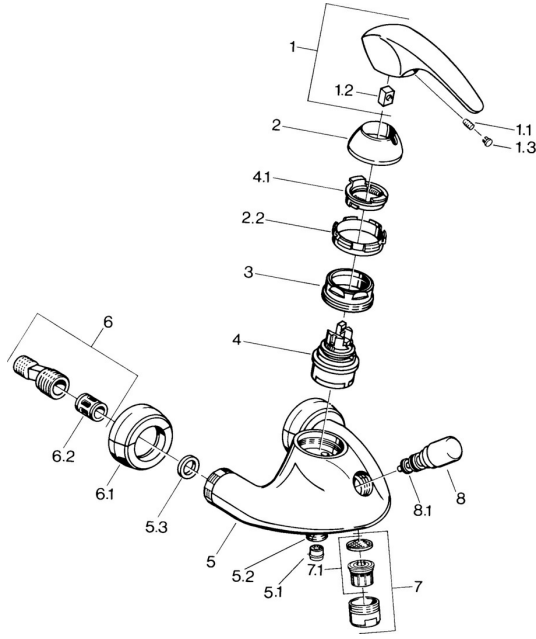

EAN: 4015474635739
static.hansa.com/02742101

Reserveonderdelen

SP02742101

	Naam	Code
1.1	Schroef, M5x8, SW2.5	59904755
1.2	Joint klassiek uitloop	59904778
1.3	Plug, hot/cold	59906705
2	Kap Chrom Stopgezet	59910582
2.2	Toevoer Stopgezet	59910586
3	Schroefoog, M50x1, SW45	59904775
4	Binnenwerk, 4.8 eco	59904601
4.1	Hot water limiter	59904759
5.1	Terugslagklep	59905714
5.2	Schroefdraad tepel, G1/2xM18x1	59911384
5.3	Borgring, 23.9x15.2x2	59902689
6	Excentrieke aansluiting, G3/4xG1/2, DN15	59910254
6.1	Opbouwdeel Chrom Stopgezet	59911022
6.2	Geluiddemper	59904792
7	Mousseur, M28x1 Edelmessing Stopgezet	59906687
7	Mousseur, M28x1 C Wit Stopgezet	59905683
7	Mousseur, M28x1 C Chrom	59902088
7.1	Mousseur, M22/M24	59905873
8	Omsteller Wit Stopgezet	59910804
8	Omsteller Chrom	59910803
8.1	Dichting	59904791