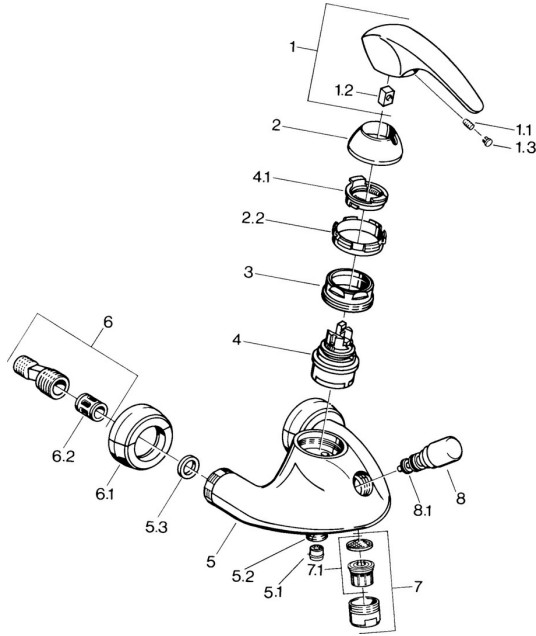

## Pièces de rechange

### SP02742101

	Nom	Code
1.1	Vis, M5x8, SW2.5	59904755
1.2	Kit de joints pour bec	59904778
1.3	Bouchon cache trou, hot/cold	59906705
2	Chape Chrome <b>Arrêté</b>	59910582
2.2	Matériel <b>Arrêté</b>	59910586
3	Vis Loop, M50x1, SW45	59904775
4	Cartouche, 4.8 eco	59904601
4.1	Hot water limiter	59904759
5.1	Clapet anti-retour	59905714
5.2	Mamelon de fil, G1/2xM18x1	59911384
5.3	Joint, 23.9x15.2x2	59902689
6	Connecteur excentrique, G3/4xG1/2, DN15	59910254
6.1	Rosaces la paire Chrome <b>Arrêté</b>	59911022
6.2	Silencieux	59904792
7	Aérateur, M28x1 Laiton <b>Arrêté</b>	59906687
7	Aérateur, M28x1 C Blanc <b>Arrêté</b>	59905683
7	Aérateur, M28x1 C Chrome	59902088
7.1	Aérateur, M22/M24	59905873
8	Inverseur Blanc <b>Arrêté</b>	59910804
8	Inverseur Chrome	59910803
8.1	Set de fixation pour bec	59904791