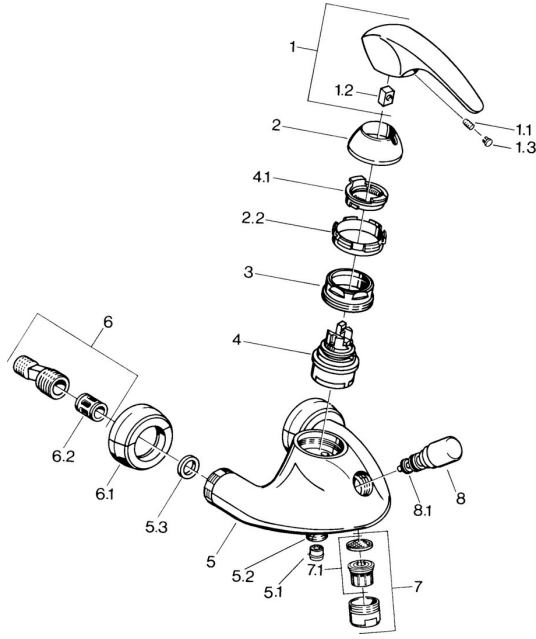

## Ersatzteile

### SP02742101

	Name	Art.-Nr.
1.1	Schraube, M5x8, SW2.5	59904755
1.2	Kunststoffadapter	59904778
1.3	Blindstopfen, hot/cold	59906705
2	Abdeckkappe Chrom <b>Ausgelaufen</b>	59910582
2.2	Zubehörteil <b>Ausgelaufen</b>	59910586
3	Ringschraube, M50x1, SW45	59904775
4	Kartusche, 4.8 eco	59904601
4.1	Warmwasser Begrenzer	59904759
5.1	Rückschlagventil	59905714
5.2	Gewindenippel, G1/2xM18x1	59911384
5.3	Haltering, 23.9x15.2x2	59902689
6	Exzenter-Anschluss, G3/4xG1/2, DN15	59910254
6.1	Rosetten (2 Stück) Chrom <b>Ausgelaufen</b>	59911022
6.2	Schalldämpfer	59904792
7	Luftsprudler, M28x1 Edelmessing <b>Ausgelaufen</b>	59906687
7	Luftsprudler, M28x1 C Weiss <b>Ausgelaufen</b>	59905683
7	Luftsprudler, M28x1 C Chrom	59902088
7.1	Luftsprudler, M22/M24	59905873
8	Umstellung Weiss <b>Ausgelaufen</b>	59910804
8	Umsteller, automatisch Chrom	59910803
8.1	Dichtungskit	59904791