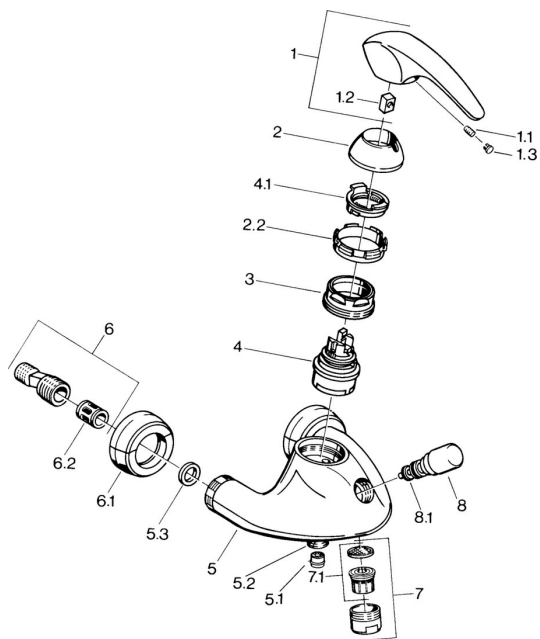

## Náhradní díly

### SP02742101

	Název	Kód
1.1	Šroub, M5x8, SW2.5	59904755
1.2	Kluzné pouzdro (osazené)	59904778
1.3	Plug, hot/cold	59906705
2	Krytka Chrom <b>Ukončeno</b>	59910582
2.2	Dodávka <b>Ukončeno</b>	59910586
3	Oční šroub, M50x1, SW45	59904775
4	Kartuše, 4.8 eco	59904601
4.1	Hot water limiter	59904759
5.1	Zpětný ventil	59905714
5.2	Závit bradavky, G1/2xM18x1	59911384
5.3	Těsnící kroužek, 23.9x15.2x2	59902689
6	Excentrická spojka, G3/4xG1/2, DN15	59910254
6.1	Krycí díl Chrom <b>Ukončeno</b>	59911022
6.2	Tlumič	59904792
7	Aerator, M28x1 Ušlechtilá mosaz <b>Ukončeno</b>	59906687
7	Aerator, M28x1 C Bílá <b>Ukončeno</b>	59905683
7	Aerator, M28x1 C Chrom	59902088
7.1	Aerator, M22/M24	59905873
8	Přepínač Bílá <b>Ukončeno</b>	59910804
8	Přepínač Chrom	59910803
8.1	Těsnící sada	59904791