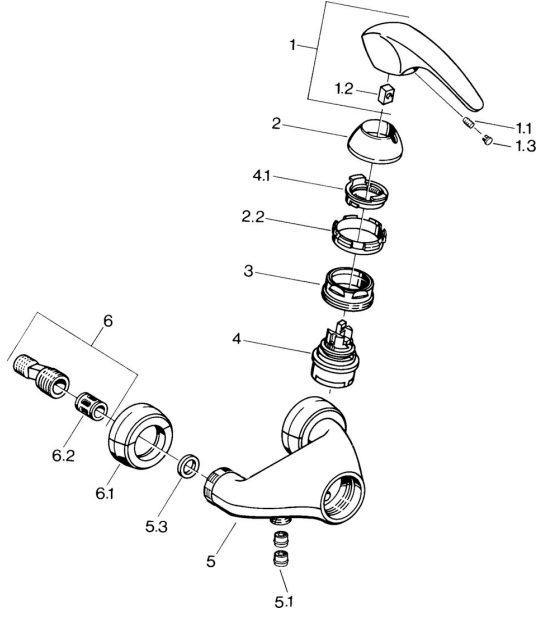

## Reserveonderdelen

### SP02670101

	Naam	Code
1.1	Schroef, M5x8, SW2.5	59904755
1.2	Joint klassiek uitloop	59904778
1.3	Plug, hot/cold	59906705
2	Kap Chrom <b>Stopgezet</b>	59910582
2.2	Toevoer <b>Stopgezet</b>	59910586
3	Schroefoog, M50x1, SW45	59904775
4	Binnenwerk, 4.8 eco	59904601
4.1	Hot water limiter	59904759
5.1	Terugslagklep	59905714
6	Excentrieke aansluiting, G3/4xG1/2, DN15	59910254
6.1	Opbouwdeel Chrom <b>Stopgezet</b>	59911022
6.2	Geluiddemper	59904792