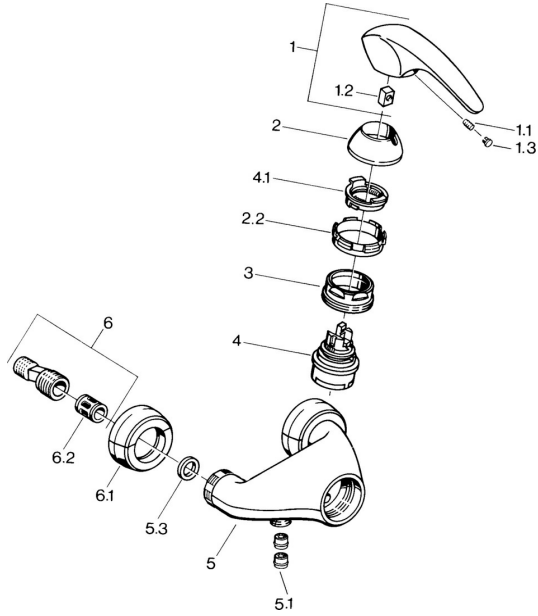

EAN: 4015474635302
static.hansa.com/02670101

Parti di ricambio

SP02670101

	Nome	Codice
1.1	Screw, M5x8, SW2.5	59904755
1.2	Adattatore	59904778
1.3	Tappo, hot/cold	59906705
2	Cappuccio Cromo Fuori produzione	59910582
2.2	Fornitura Fuori produzione	59910586
3	Vite eye, M50x1, SW45	59904775
4	Cartuccia, 4.8 eco	59904601
4.1	Hot water limiter	59904759
5.1	Valvola antiriflusso	59905714
6	Connettore eccentrico, G3/4xG1/2, DN15	59910254
6.1	Cromo Fuori produzione	59911022
6.2	Silenziatore	59904792