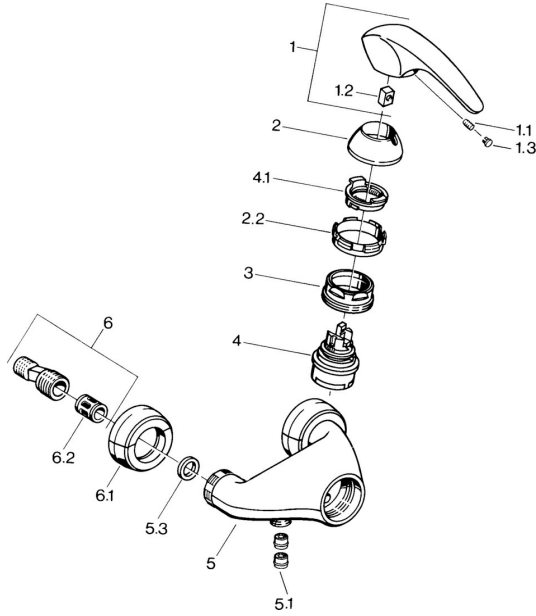

EAN: 4015474635302
static.hansa.com/02670101

Pièces de rechange

SP02670101

	Nom	Code
1.1	Vis, M5x8, SW2.5	59904755
1.2	Kit de joints pour bec	59904778
1.3	Bouchon cache trou, hot/cold	59906705
2	Chape Chrome Arrêté	59910582
2.2	Matériel Arrêté	59910586
3	Vis Loop, M50x1, SW45	59904775
4	Cartouche, 4.8 eco	59904601
4.1	Hot water limiter	59904759
5.1	Clapet anti-retour	59905714
6	Connecteur excentrique, G3/4xG1/2, DN15	59910254
6.1	Rosaces la paire Chrome Arrêté	59911022
6.2	Silencieux	59904792