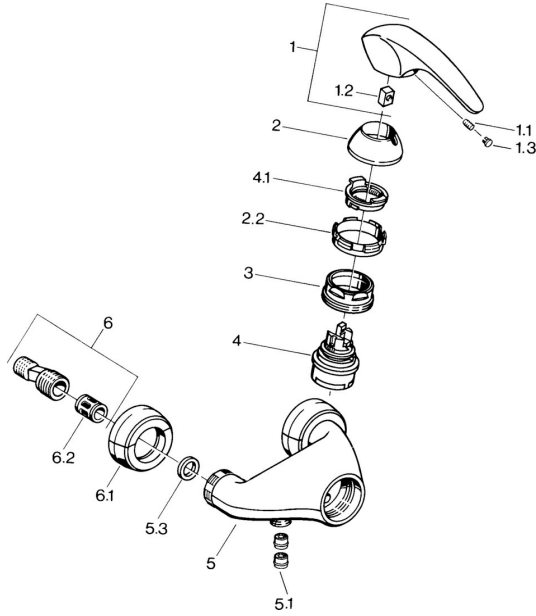

EAN: 4015474635302
static.hansa.com/02670101

Ersatzteile

SP02670101

	Name	Art.-Nr.
1.1	Schraube, M5x8, SW2.5	59904755
1.2	Kunststoffadapter	59904778
1.3	Blindstopfen, hot/cold	59906705
2	Abdeckkappe Chrom Ausgelaufen	59910582
2.2	Zubehörteil Ausgelaufen	59910586
3	Ringschraube, M50x1, SW45	59904775
4	Kartusche, 4.8 eco	59904601
4.1	Warmwasser Begrenzer	59904759
5.1	Rückschlagventil	59905714
6	Exzenter-Anschluss, G3/4xG1/2, DN15	59910254
6.1	Rosetten (2 Stück) Chrom Ausgelaufen	59911022
6.2	Schalldämpfer	59904792