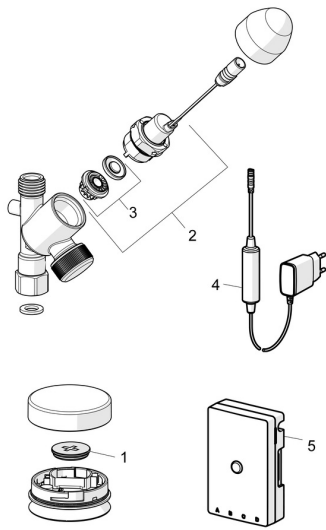

EAN: 4015474277496
static.hansa.com/02590110

Náhradné diely

SP02590110

| | Názov | Kód |
|----|--|----------|
| 01 | Batéria, CR2450 3 V Lithium | 59914137 |
| 02 | Pilot ventil, 3 V | 59914338 |
| 03 | Membrána | 1006500V |
| 03 | Membrána Ukončené | 59914126 |
| 04 | Elektronický box, 5 V Ukončené | 59914138 |
| 05 | Riadiaca jednotka, 230/5 V Ukončené | 59914542 |