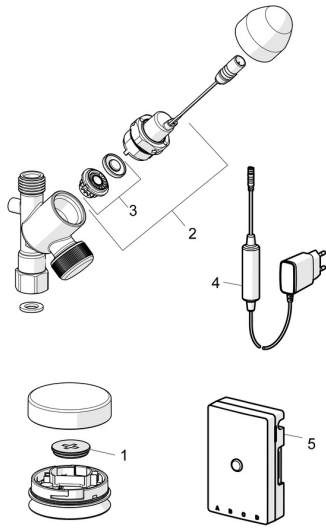

EAN: 4015474277496
static.hansa.com/02590110

Pièces de rechange

SP02590110

	Nom	Code
01	Piles, CR2450 3 V Lithium	59914137
02	Valve magnétique, 3 V	59914338
03	Membrane pour électro-vanne	1006500V
03	Membrane Arrêté	59914126
04	Source de courant, 5 V Arrêté	59914138
05	Unité de contrôle, 230/5 V Arrêté	59914542