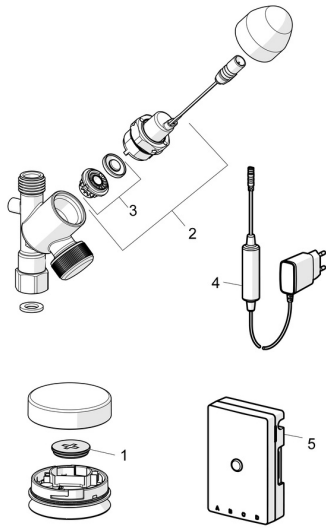

EAN: 4015474277496
static.hansa.com/02590110

Ersatzteile

SP02590110

	Name	Art.-Nr.
01	Batterie, CR2450 3 V Lithium	59914137
02	Magnetventil, 3 V	59914338
03	Membrane für Magnetventil	1006500V
03	Membrane Ausgelaufen	59914126
04	Netzteil, 5 V Ausgelaufen	59914138
05	Kontrolleinheit, 230/5 V Ausgelaufen	59914542