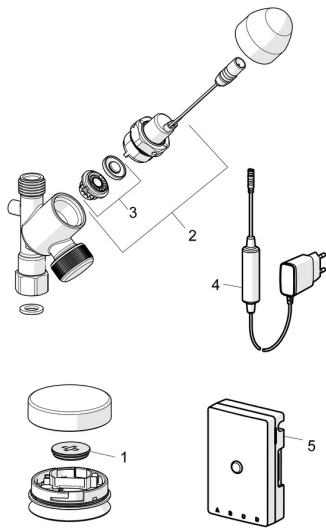

EAN: 4015474277496
static.hansa.com/02590110

Náhradní díly

SP02590110

	Název	Kód
01	Monočlánek, CR2450 3 V Lithium	59914137
02	Pilot ventil, 3 V	59914338
03	Membrána elektromagnetického ventilu	1006500V
03	Membrána Ukončeno	59914126
04	Napájecí zdroj, 5 V Ukončeno	59914138
05	Řídící jednotka, 230/5 V Ukončeno	59914542