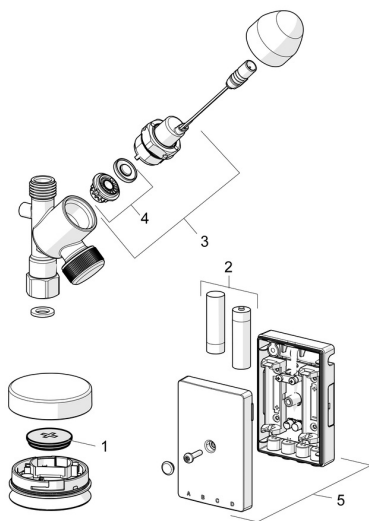

## Náhradné diely

### SP02590100

	Názov	Kód
01	Batéria, CR2450 3 V Lithium	59914137
02	Batéria, 1.5 V AA Lithium	59914136
03	Pilot ventil, 3 V	59914338
04	Membrána	1006500V
04	Membrána <b>Ukončené</b>	59914126
05	Riadiaca jednotka, 3 V <b>Ukončené</b>	59914518