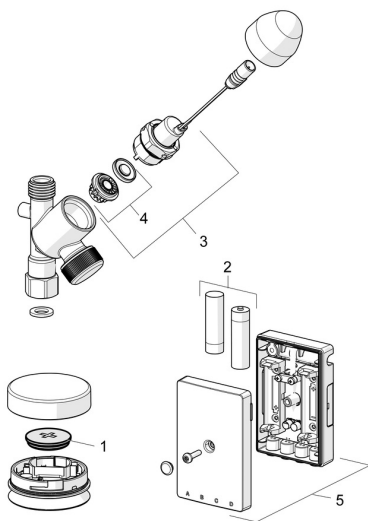

EAN: 4015474277472
static.hansa.com/02590100

Parti di ricambio

SP02590100

	Nome	Codice
01	Batteria, CR2450 3 V Lithium	59914137
02	Batteria, 1,5 V AA Lithium	59914136
03	Valvola magnetica, 3 V	59914338
04	Membrana per valvola magnetica	1006500V
04	Membrana Fuori produzione	59914126
05	Unità di comando, 3 V Fuori produzione	59914518