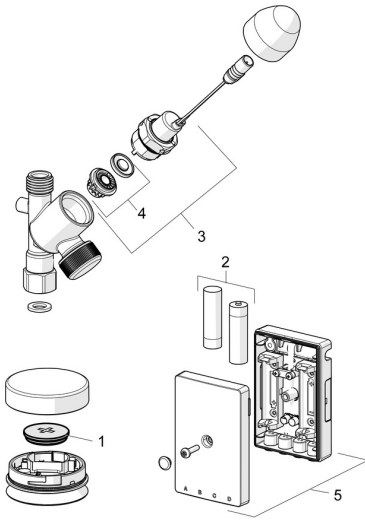

EAN: 4015474277472
static.hansa.com/02590100

Ersatzteile

SP02590100

	Name	Art.-Nr.
01	Batterie, CR2450 3 V Lithium	59914137
02	Batterie, 1,5 V AA Lithium	59914136
03	Magnetventil, 3 V	59914338
04	Membrane für Magnetventil	1006500V
04	Membrane Ausgelaufen	59914126
05	Kontrolleinheit, 3 V Ausgelaufen	59914518