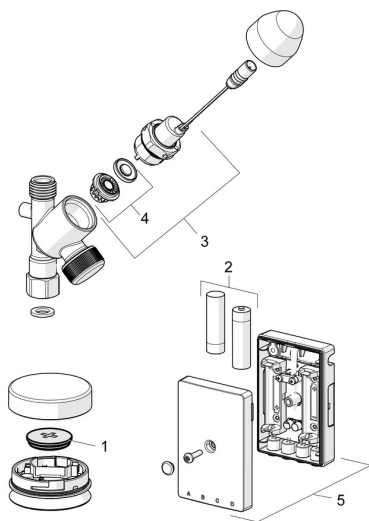

## Náhradní díly

### SP02590100

	Název	Kód
01	Monočlánek, CR2450 3 V Lithium	59914137
02	Monočlánek, 1,5 V AA Lithium	59914136
03	Pilot ventil, 3 V	59914338
04	Membrána elektromagnetického ventilu	1006500V
04	Membrána <b>Ukončeno</b>	59914126
05	Řídící jednotka, 3 V <b>Ukončeno</b>	59914518