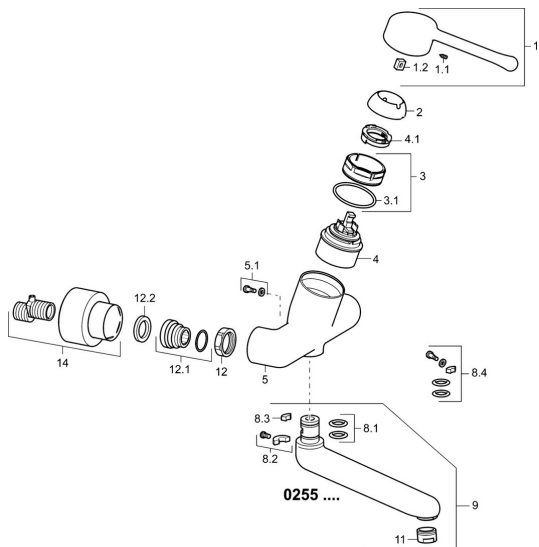

EAN: 4015474267237
static.hansa.com/02552206

Náhradné diely

SP02552206

	Názov	Kód
1	Dlhý páka, L=143 Chróm	02450006
1.1	Skrutka, M5x8, SW2,5	59904755
1.2	Klzné puzdro	59904778
2	Krytka Chróm	59914069
3	Prítlačná matica, M50x1, SW45	59914070
3.1	O-kružok, d 46x2	59912470
4	Kartuš, 4,8 Classic	59911437
4.1	Hot water limiter	59904759
5.1	Upevňovacia skrutka, M6x12, AF2.5	59904804
8.1	O-kružok, d 15x2,5	59910423
8.2	Skrutka, M6x10, 2,5	59911435
8.2	Obmedzovač	59910421
8.3	Obmedzovač	59910422
8.4	Sada na údržbu	59912230
9	Výtokové rameno, L=161 Chróm	02692000
9	Výtokové rameno, L=226 Chróm	02702000
11	Aerator, M24x1 STD PL HC A Laminar (2013-) Chróm	59914054
12	Pripojovacie matice, G3/4, AF30	59902230
12.1	Pristúpenie	59913400
12.2	Tesniaci krúžok, 23.9x15.2x2	59902689
14	Sada krycích ružíc (2 ks) Chróm	02720200
N.I.	Kľúč, SW45/SW50	59905190
N.I.		59912483