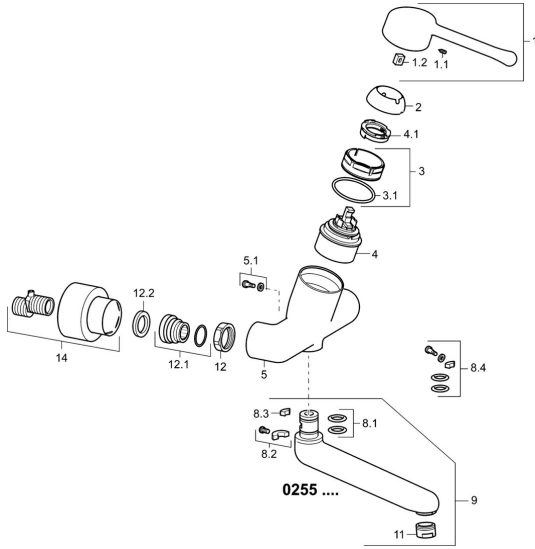

EAN: 4015474267237
static.hansa.com/02552206

Reserveonderdelen

SP02552206

	Naam	Code
1	Lange hendel, L=143 Chroom	02450006
1.1	Schroef, M5x8, SW2.5	59904755
1.2	Joint klassiek uitloop	59904778
2	Kap Chroom	59914069
3	Schroefring, M50x1, SW45	59914070
3.1	O-ring, d 46x2	59912470
4	Binnenwerk, 4.8 Classic	59911437
4.1	Hot water limiter	59904759
5.1	Bevestigingsschroeven, M6x12, AF2.5	59904804
8.1	O-ring, d 15x2.5	59910423
8.2	Schroef, M6x10, 2,5	59911435
8.2	Temperatuurbegrenzer	59910421
8.3	Temperatuurbegrenzer	59910422
8.4	Onderhoud set	59912230
9	Uitloop, L=161 Chroom	02692000
9	Uitloop, L=226 Chroom	02702000
11	Mousseur, M24x1 STD PL HC A Laminar (2013-) Chroom	59914054
12	Aansluiting moer, G3/4, AF30	59902230
12.1	Toetreding	59913400
12.2	Borgring, 23.9x15.2x2	59902689
14	Opbouwdeel Chroom	02720200
N.I.	Sleutel, SW45/SW50	59905190
N.I.	Emptying valve	59912483