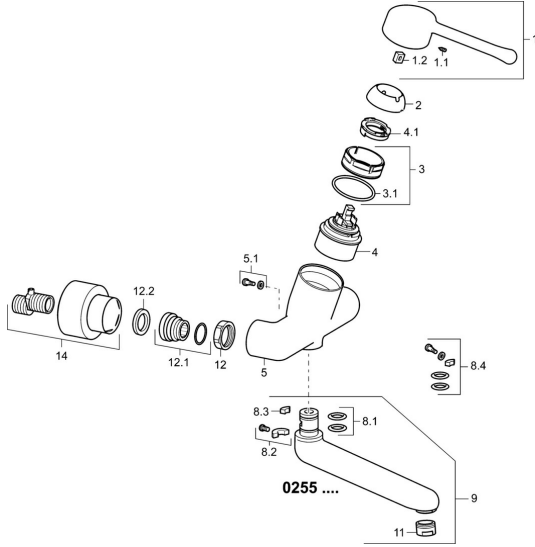

EAN: 4015474267237
static.hansa.com/02552206

Ersatzteile

SP02552206

| | Name | Art.-Nr. |
|------|---|----------|
| 1 | Langer Hebel, L=143 Chrom | 02450006 |
| 1.1 | Schraube, M5x8, SW2.5 | 59904755 |
| 1.2 | Kunststoffadapter | 59904778 |
| 2 | Abdeckkappe Chrom | 59914069 |
| 3 | Spann-Mutter, M50x1, SW45 | 59914070 |
| 3.1 | O-Ring, d 46x2 | 59912470 |
| 4 | Kartusche, 4.8 Classic | 59911437 |
| 4.1 | Warmwasser Begrenzer | 59904759 |
| 5.1 | Befestigungsschraube, M6x12, AF2.5 | 59904804 |
| 8.1 | O-Ring, d 15x2.5 | 59910423 |
| 8.2 | Schraube, M6x10, 2,5 | 59911435 |
| 8.2 | Begrenzer | 59910421 |
| 8.3 | Begrenzer | 59910422 |
| 8.4 | Wartungsset | 59912230 |
| 9 | Auslauf, L=161 Chrom | 02692000 |
| 9 | Auslauf, L=226 Chrom | 02702000 |
| 11 | Luftsprudler, M24x1 STD PL HC A Laminar (2013-) Chrom | 59914054 |
| 12 | Anschlussmutter, G3/4, AF30 | 59902230 |
| 12.1 | Verbinder | 59913400 |
| 12.2 | Haltering, 23.9x15.2x2 | 59902689 |
| 14 | Rosetten (2 Stück) Chrom | 02720200 |
| N.I. | Schlüssel, SW45/SW50 | 59905190 |
| N.I. | Entleerungsventil | 59912483 |