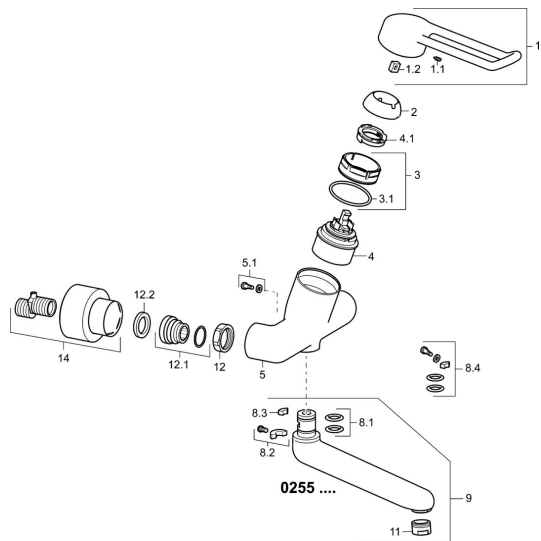

EAN: 4015474267244
static.hansa.com/02552205

Náhradné diely

SP02552205

	Názov	Kód
1	Dlhý páka, L=149 Chróm	02440005
1.1	Skrutka, M5x8, SW2,5	59904755
1.2	Klzné puzdro	59904778
2	Krytka Chróm	59914069
3	Prítlačná matica, M50x1, SW45	59914070
3.1	O-kružok, d 46x2	59912470
4	Kartuš, 4,8 Classic	59911437
4.1	Hot water limiter	59904759
5.1	Upevňovacia skrutka, M6x12, AF2,5	59904804
8.2	Obmedzovač	59910421
8.2	Skrutka, M6x10, 2,5	59911435
8.3	Obmedzovač	59910422
8.4	Sada na údržbu	59912230
9	Výtokové rameno, L=226 Chróm	02702000
9	Výtokové rameno, L=161 Chróm	02692000
11	Aerator, M24x1 STD PL HC A Laminar (2013-) Chróm	59914054
12	Pripojovacie matice, G3/4, AF30	59902230
12.1	Pristúpenie	59913400
12.2	Tesniaci krúžok, 23.9x15.2x2	59902689
14	Sada krycích ružíc (2 ks) Chróm	02702000
N.I.	Kľúč, SW45/SW50	59905190
N.I.		59912483