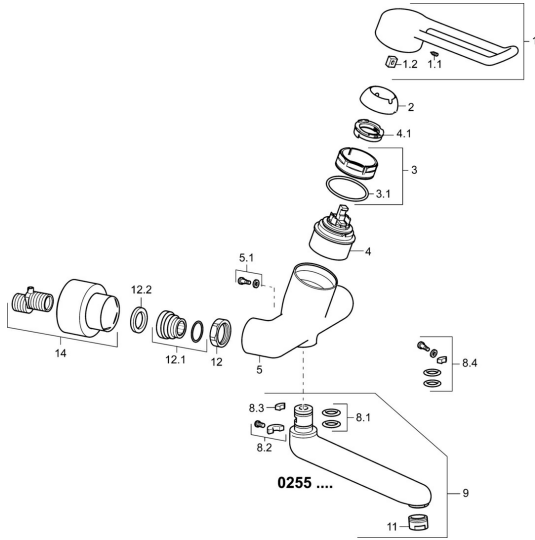

EAN: 4015474267244
static.hansa.com/02552205

Reserveonderdelen

SP02552205

	Naam	Code
1	Lange hendel, L=149 Chroom	02440005
1.1	Schroef, M5x8, SW2.5	59904755
1.2	Joint klassiek uitloop	59904778
2	Kap Chroom	59914069
3	Schroefring, M50x1, SW45	59914070
3.1	O-ring, d 46x2	59912470
4	Binnenwerk, 4.8 Classic	59911437
4.1	Hot water limiter	59904759
5.1	Bevestigingsschroeven, M6x12, AF2.5	59904804
8.2	Temperatuurbegrenzer	59910421
8.2	Schroef, M6x10, 2,5	59911435
8.3	Temperatuurbegrenzer	59910422
8.4	Onderhoud set	59912230
9	Uitloop, L=226 Chroom	02702000
9	Uitloop, L=161 Chroom	02692000
11	Mousseur, M24x1 STD PL HC A Laminar (2013-) Chroom	59914054
12	Aansluiting moer, G3/4, AF30	59902230
12.1	Toetreding	59913400
12.2	Borgring, 23.9x15.2x2	59902689
14	Opbouwdeel Chroom	02720200
N.I.	Sleutel, SW45/SW50	59905190
N.I.	Emptying valve	59912483