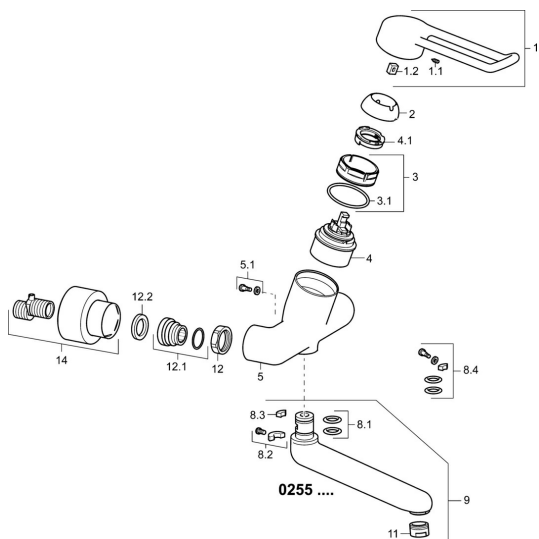

EAN: 4015474267244
static.hansa.com/02552205

Parti di ricambio

SP02552205

	Nome	Codice
1	Leva lunga, L=149 Cromo	02440005
1.1	Screw, M5x8, SW2.5	59904755
1.2	Adattatore	59904778
2	Cappuccio Cromo	59914069
3	Dado di fissaggio, M50x1, SW45	59914070
3.1	O-ring, d 46x2	59912470
4	Cartuccia, 4.8 Classic	59911437
4.1	Hot water limiter	59904759
5.1	Viti di fissaggio, M6x12, AF2.5	59904804
8.2	Pezzi di bloccaggio	59910421
8.2	Screw, M6x10, 2,5	59911435
8.3	Pezzi di bloccaggio	59910422
8.4	Set di manutenzione	59912230
9	Bocca, L=226 Cromo	02702000
9	Bocca, L=161 Cromo	02692000
11	Aereatore, M24x1 STD PL HC A Laminar (2013-) Cromo	59914054
12	Dado di collegamento, G3/4, AF30	59902230
12.1	Accessione	59913400
12.2	Anello di tenuta, 23.9x15.2x2	59902689
14	Cromo	02702000
N.I.	Chiave, SW45/SW50	59905190
N.I.	Emptying valve	59912483