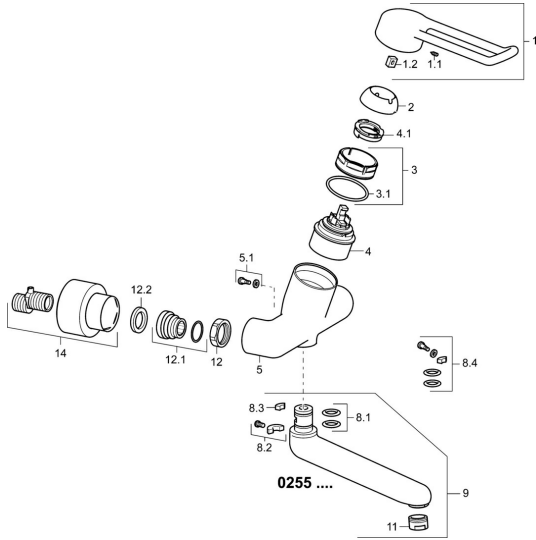

EAN: 4015474267244
static.hansa.com/02552205

Pièces de rechange

SP02552205

	Nom	Code
1	Levier long, L=149 Chrome	02440005
1.1	Vis, M5x8, SW2.5	59904755
1.2	Kit de joints pour bec	59904778
2	Chape Chrome	59914069
3	Écrou de maintien, M50x1, SW45	59914070
3.1	Joint, d 46x2	59912470
4	Cartouche, 4.8 Classic	59911437
4.1	Hot water limiter	59904759
5.1	Vis, M6x12, AF2.5	59904804
8.2	Limiteur	59910421
8.2	Vis, M6x10, 2,5	59911435
8.3	Limiteur	59910422
8.4	Ensemble d'entretien	59912230
9	Bec, L=226 Chrome	02702000
9	Bec, L=161 Chrome	02692000
11	Aérateur, M24x1 STD PL HC A Laminar (2013-) Chrome	59914054
12	Écrou de connexion, G3/4, AF30	59902230
12.1	Connecteur	59913400
12.2	Joint, 23.9x15.2x2	59902689
14	Rosaces la paire Chrome	02720200
N.I.	Clef, SW45/SW50	59905190
N.I.	Emptying valve	59912483