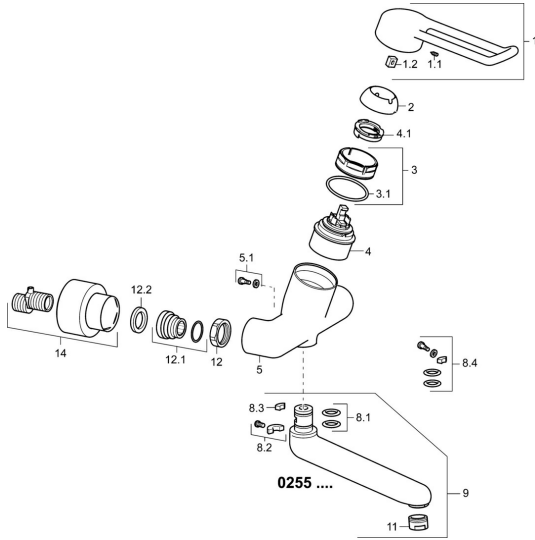

## Ersatzteile

### SP02552205

|      | Name  | Art.-Nr. |
|------|---|----------|
| 1    | Langer Hebel, L=149 Chrom                             | 02440005 |
| 1.1  | Schraube, M5x8, SW2.5                                 | 59904755 |
| 1.2  | Kunststoffadapter                                     | 59904778 |
| 2    | Abdeckkappe Chrom                                     | 59914069 |
| 3    | Spann-Mutter, M50x1, SW45                             | 59914070 |
| 3.1  | O-Ring, d 46x2  | 59912470 |
| 4    | Kartusche, 4.8 Classic                                | 59911437 |
| 4.1  | Warmwasser Begrenzer                                  | 59904759 |
| 5.1  | Befestigungsschraube, M6x12, AF2.5                    | 59904804 |
| 8.2  | Begrenzer   | 59910421 |
| 8.2  | Schraube, M6x10, 2,5                                  | 59911435 |
| 8.3  | Begrenzer   | 59910422 |
| 8.4  | Wartungsset   | 59912230 |
| 9    | Auslauf, L=226 Chrom                                  | 02702000 |
| 9    | Auslauf, L=161 Chrom                                  | 02692000 |
| 11   | Luftsprudler, M24x1 STD PL HC A Laminar (2013-) Chrom | 59914054 |
| 12   | Anschlussmutter, G3/4, AF30                           | 59902230 |
| 12.1 | Verbinder   | 59913400 |
| 12.2 | Haltering, 23.9x15.2x2                                | 59902689 |
| 14   | Rosetten (2 Stück) Chrom                              | 02702000 |
| N.I. | Schlüssel, SW45/SW50                                  | 59905190 |
| N.I. | Entleerungsventil                                     | 59912483 |