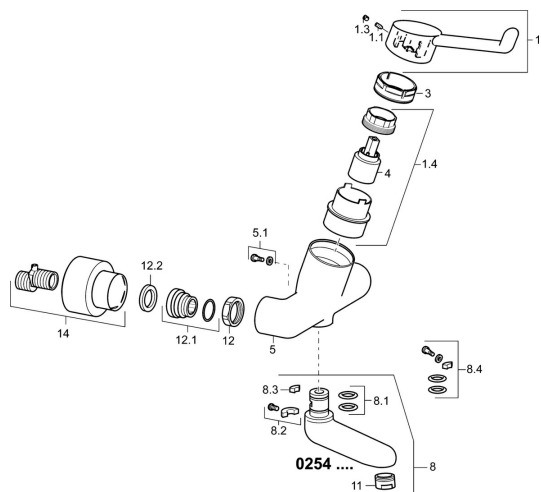

EAN: 4015474267176
static.hansa.com/02542202

Náhradné diely

SP02542202

	Názov	Kód
1	Dlhý páka, L=142 Chróm Ukončené	02460002
1.1	Skrutka, M5x8, SW2,5	59904755
1.3	Vymedzovacia vložka Chróm	59913762
1.4	Diverter housing Ukončené	02710000
3	Prítlačná matica, M50x1, SW45	59914070
4	Kartuš	59913949
5.1	Upevňovacia skrutka, M6x12, AF2,5	59904804
8	Výtokové rameno, L=226 Chróm	02702000
8	Výtokové rameno, L=161 Chróm	02692000
8	Výtokové rameno, L=86 Chróm	02682000
8.1	O-kružok, d 15x2,5	59910423
8.2	Obmedzovač	59910421
8.2	Skrutka, M6x10, 2,5	59911435
8.3	Obmedzovač	59910422
8.4	Sada na údržbu	59912230
11	Aerator, M24x1 STD HC, 6 l/min Laminar Chróm	59914068
12	Pripojovacie matice, G3/4, AF30	59902230
12.1	Pristúpenie	59913400
12.2	Tesniaci krúžok, 23.9x15.2x2	59902689
14	Sada krycích ružíc (2 ks) Chróm	02720200
N.I.		59912483
N.I.	Kľúč, SW45/SW50	59905190