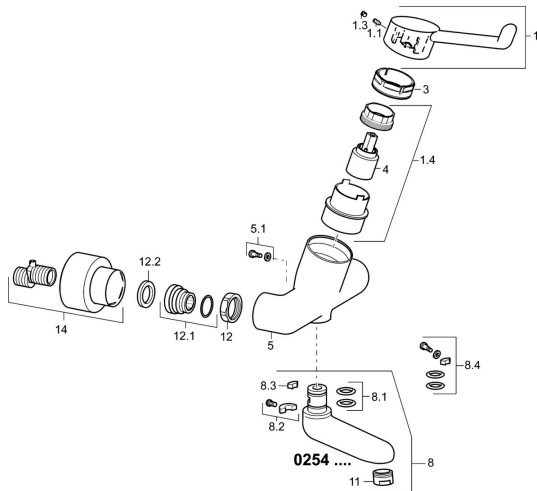

## Pièces de rechange

### SP02542202

	Nom	Code
1	Levier long, L=142 Chrome <b>Arrêté</b>	02460002
1.1	Vis, M5x8, SW2.5	59904755
1.3	Butée de réglage Chrome	59913762
1.4	Diverter housing <b>Arrêté</b>	02710000
3	Écrou de maintien, M50x1, SW45	59914070
4	Cartouche	59913949
5.1	Vis, M6x12, AF2.5	59904804
8	Bec, L=226 Chrome	02702000
8	Bec, L=161 Chrome	02692000
8	Bec, L=86 Chrome	02682000
8.1	Joint, d 15x2.5	59910423
8.2	Limiteur	59910421
8.2	Vis, M6x10, 2,5	59911435
8.3	Limiteur	59910422
8.4	Ensemble d'entretien	59912230
11	Aérateur, M24x1 STD HC, 6 l/min Laminar Chrome	59914068
12	Écrou de connexion, G3/4, AF30	59902230
12.1	Connecteur	59913400
12.2	Joint, 23.9x15.2x2	59902689
14	Rosaces la paire Chrome	02720200
N.I.	Emptying valve	59912483
N.I.	Clef, SW45/SW50	59905190