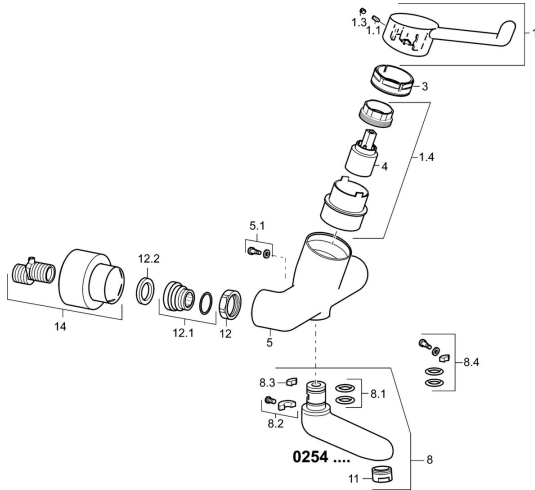

EAN: 4015474267176
static.hansa.com/02542202

Ersatzteile

SP02542202

	Name	Art.-Nr.
1	Langer Hebel, L=142 Chrom Ausgelaufen	02460002
1.1	Schraube, M5x8, SW2.5	59904755
1.3	Blindstopfen Chrom	59913762
1.4	Diverter housing Ausgelaufen	02710000
3	Spann-Mutter, M50x1, SW45	59914070
4	Kartusche	59913949
5.1	Befestigungsschraube, M6x12, AF2.5	59904804
8	Auslauf, L=226 Chrom	02702000
8	Auslauf, L=161 Chrom	02692000
8	Auslauf, L=86 Chrom	02682000
8.1	O-Ring, d 15x2.5	59910423
8.2	Begrenzer	59910421
8.2	Schraube, M6x10, 2,5	59911435
8.3	Begrenzer	59910422
8.4	Wartungsset	59912230
11	Luftsprudler, M24x1 STD HC, 6 l/min Laminar Chrom	59914068
12	Anschlussmutter, G3/4, AF30	59902230
12.1	Verbinder	59913400
12.2	Haltering, 23.9x15.2x2	59902689
14	Rosetten (2 Stück) Chrom	02702000
N.I.	Entleerungsventil	59912483
N.I.	Schlüssel, SW45/SW50	59905190