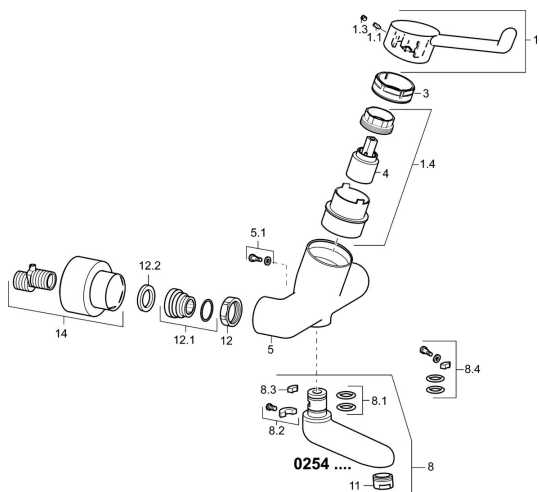

EAN: 4015474267176
static.hansa.com/02542202

Náhradní díly

SP02542202

	Název	Kód
1	Dlouhá páka, L=142 Chrom Ukončeno	02460002
1.1	Šroub, M5x8, SW2.5	59904755
1.3	Vymezovací vložka Chrom	59913762
1.4	Diverter housing Ukončeno	02710000
3	Upevňovací matice, M50x1, SW45	59914070
4	Kartuše	59913949
5.1	Upevňovací šroub, M6x12, AF2.5	59904804
8	Výtokové rameno, L=226 Chrom	02702000
8	Výtokové rameno, L=161 Chrom	02692000
8	Výtokové rameno, L=86 Chrom	02682000
8.1	O-kroužek, d 15x2.5	59910423
8.2	Omezovač	59910421
8.2	Šroub, M6x10, 2,5	59911435
8.3	Omezovač	59910422
8.4	Sada na údržbu	59912230
11	Aerator, M24x1 STD HC, 6 l/min Laminar Chrom	59914068
12	Připojovací matice, G3/4, AF30	59902230
12.1	Přistoupění	59913400
12.2	Těsnící kroužek, 23.9x15.2x2	59902689
14	Krycí díl Chrom	02720200
N.I.	Emptying valve	59912483
N.I.	Klíč, SW45/SW50	59905190