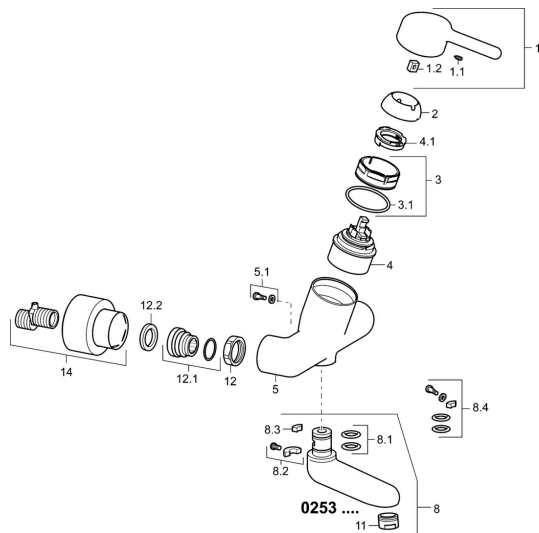

EAN: 4015474267169

static.hansa.com/02532203

Náhradné diely

SP02532203

	Názov	Kód
1	Ovládacía rukoväť, L=93 mm Chróm	59914072
1.1	Skrutka, M5x8, SW2,5	59904755
1.2	Klzné puzdro	59904778
2	Krytka Chróm	59914069
3	Prítlačná matica, M50x1, SW45	59914070
3.1	O-kružok, d 46x2	59912470
4	Kartuš, 4,8 Classic	59911437
4.1	Hot water limiter	59904759
5.1	Upevňovacia skrutka, M6x12, AF2,5	59904804
8	Výtokové rameno, L=161 Chróm	02692000
8	Výtokové rameno, L=226 Chróm	02702000
8	Výtokové rameno, L=86 Chróm	02682000
8.1	O-kružok, d 15x2,5	59910423
8.2	Skrutka, M6x10, 2,5	59911435
8.2	Obmedzovač	59910421
8.3	Obmedzovač	59910422
8.4	Sada na údržbu	59912230
11	Aerator, M24x1 STD PL HC A Laminar (2013-) Chróm	59914054
12	Pripojovacie matice, G3/4, AF30	59902230
12.1	Pristúpenie	59913400
12.2	Tesniaci krúžok, 23,9x15,2x2	59902689
14	Sada krycích ružíc (2 ks) Chróm	02720200
N.I.		59912483
N.I.	Klúč, SW45/SW50	59905190