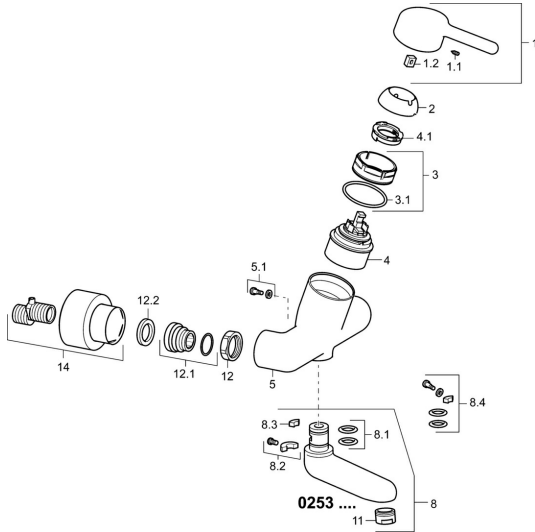

## Reserveonderdelen

### SP02532203

	Naam	Code
1	Hendel, L=93 mm Chroom	59914072
1.1	Schroef, M5x8, SW2.5	59904755
1.2	Joint klassiek uitloop	59904778
2	Kap Chroom	59914069
3	Schroefring, M50x1, SW45	59914070
3.1	O-ring, d 46x2	59912470
4	Binnenwerk, 4.8 Classic	59911437
4.1	Hot water limiter	59904759
5.1	Bevestigingsschroeven, M6x12, AF2.5	59904804
8	Uitloop, L=161 Chroom	02692000
8	Uitloop, L=226 Chroom	02702000
8	Uitloop, L=86 Chroom	02682000
8.1	O-ring, d 15x2.5	59910423
8.2	Schroef, M6x10, 2,5	59911435
8.2	Temperatuurbegrenzer	59910421
8.3	Temperatuurbegrenzer	59910422
8.4	Onderhoud set	59912230
11	Mousseur, M24x1 STD PL HC A Laminar (2013-) Chroom	59914054
12	Aansluiting moer, G3/4, AF30	59902230
12.1	Toetreding	59913400
12.2	Borgring, 23.9x15.2x2	59902689
14	Opbouwdeel Chroom	02720200
N.I.	Emptying valve	59912483
N.I.	Sleutel, SW45/SW50	59905190