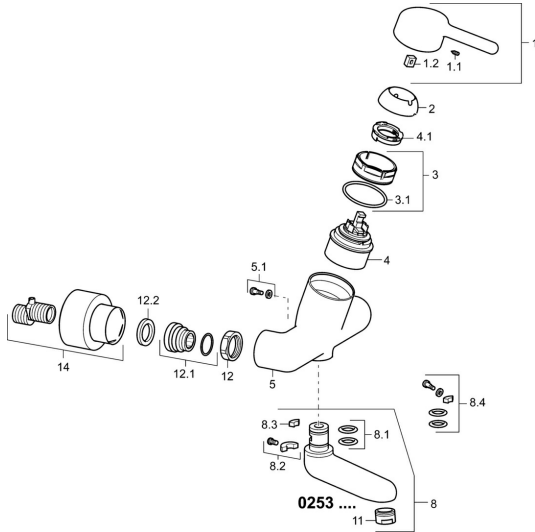

EAN: 4015474267169
static.hansa.com/02532203

Pièces de rechange

SP02532203

	Nom	Code
1	Levier, L=93 mm Chrome	59914072
1.1	Vis, M5x8, SW2.5	59904755
1.2	Kit de joints pour bec	59904778
2	Chape Chrome	59914069
3	Écrou de maintien, M50x1, SW45	59914070
3.1	Joint, d 46x2	59912470
4	Cartouche, 4.8 Classic	59911437
4.1	Hot water limiter	59904759
5.1	Vis, M6x12, AF2.5	59904804
8	Bec, L=161 Chrome	02692000
8	Bec, L=226 Chrome	02702000
8	Bec, L=86 Chrome	02682000
8.1	Joint, d 15x2.5	59910423
8.2	Vis, M6x10, 2,5	59911435
8.2	Limiteur	59910421
8.3	Limiteur	59910422
8.4	Ensemble d'entretien	59912230
11	Aérateur, M24x1 STD PL HC A Laminar (2013-) Chrome	59914054
12	Écrou de connexion, G3/4, AF30	59902230
12.1	Connecteur	59913400
12.2	Joint, 23.9x15.2x2	59902689
14	Rosaces la paire Chrome	02720200
N.I.	Emptying valve	59912483
N.I.	Clef, SW45/SW50	59905190