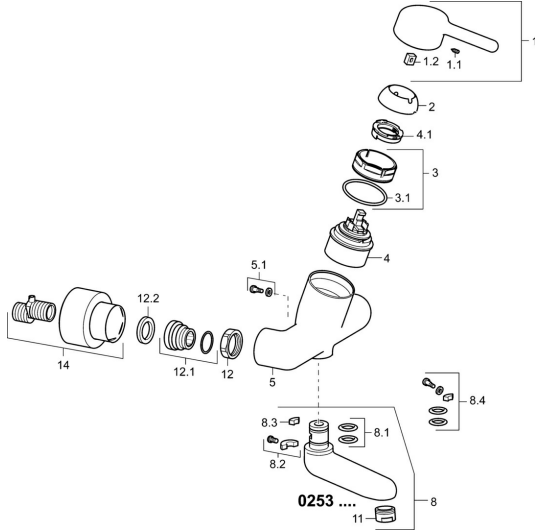

EAN: 4015474267169
static.hansa.com/02532203

Ersatzteile

SP02532203

	Name	Art.-Nr.
1	Hebel, L=93 mm Chrom	59914072
1.1	Schraube, M5x8, SW2.5	59904755
1.2	Kunststoffadapter	59904778
2	Abdeckkappe Chrom	59914069
3	Spann-Mutter, M50x1, SW45	59914070
3.1	O-Ring, d 46x2	59912470
4	Kartusche, 4.8 Classic	59911437
4.1	Warmwasser Begrenzer	59904759
5.1	Befestigungsschraube, M6x12, AF2.5	59904804
8	Auslauf, L=161 Chrom	02692000
8	Auslauf, L=226 Chrom	02702000
8	Auslauf, L=86 Chrom	02682000
8.1	O-Ring, d 15x2.5	59910423
8.2	Schraube, M6x10, 2,5	59911435
8.2	Begrenzer	59910421
8.3	Begrenzer	59910422
8.4	Wartungsset	59912230
11	Luftsprudler, M24x1 STD PL HC A Laminar (2013-) Chrom	59914054
12	Anschlussmutter, G3/4, AF30	59902230
12.1	Verbinder	59913400
12.2	Haltering, 23.9x15.2x2	59902689
14	Rosetten (2 Stück) Chrom	02720200
N.I.	Entleerungsventil	59912483
N.I.	Schlüssel, SW45/SW50	59905190