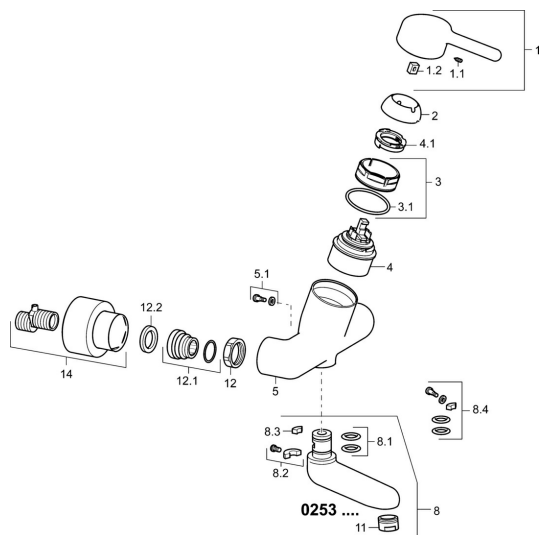

## Náhradní díly

### SP02532203

	Název	Kód
1	Páka, L=93 mm Chrom	59914072
1.1	Šroub, M5x8, SW2.5	59904755
1.2	Kluzné pouzdro (osazené)	59904778
2	Krytka Chrom	59914069
3	Upevňovací matice, M50x1, SW45	59914070
3.1	O-kroužek, d 46x2	59912470
4	Kartuše, 4.8 Classic	59911437
4.1	Hot water limiter	59904759
5.1	Upevňovací šroub, M6x12, AF2.5	59904804
8	Výtokové rameno, L=161 Chrom	02692000
8	Výtokové rameno, L=226 Chrom	02702000
8	Výtokové rameno, L=86 Chrom	02682000
8.1	O-kroužek, d 15x2.5	59910423
8.2	Šroub, M6x10, 2,5	59911435
8.2	Omezovač	59910421
8.3	Omezovač	59910422
8.4	Sada na údržbu	59912230
11	Aerator, M24x1 STD PL HC A Laminar (2013-) Chrom	59914054
12	Připojovací matice, G3/4, AF30	59902230
12.1	Přístupní	59913400
12.2	Těsnící kroužek, 23.9x15.2x2	59902689
14	Krycí díl Chrom	02720200
N.I.	Emptying valve	59912483
N.I.	Klíč, SW45/SW50	59905190