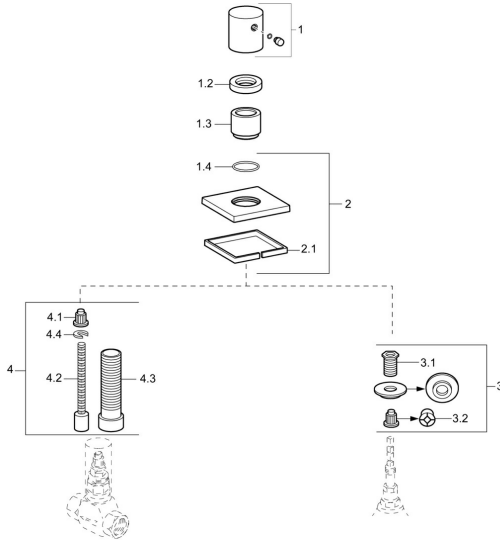

EAN: 4015474173118
static.hansa.com/02289172

Náhradné diely

SP02289172

	Názov	Kód
1	Rukoväť Chróm	59913349
1.2	Prítláčná matica, d35.5xM24x1	59912023
1.3	Ružice Chróm	59913434
1.4	O-krúžok, d 27x2	59901532
2	Kryt príruby, 75x75 mm Chróm Ukončené	59913435
3	Adaptér	59911033
3.1	Závit bradavky, M12x1/M15x1, AF17	59902708
3.2	Adaptér Modrá	59911052
4	Nadstavný segment, 80 mm	59910424
4.1	Adaptér Biela	59910235
4.2	Vnútorne vreteno	59910379
4.3	Závitové puzdro, M24x1.5	59910100
4.4	Krúžok	59910694