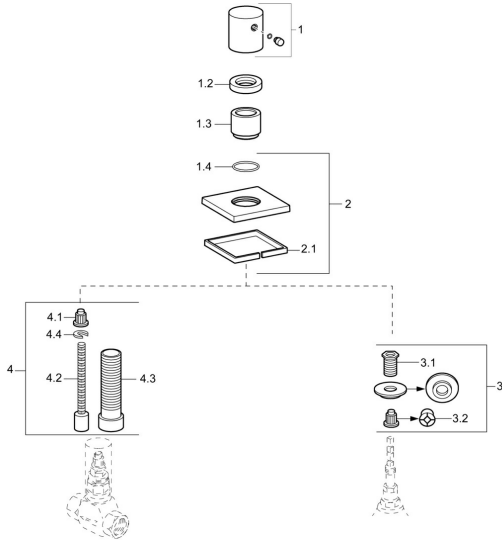

EAN: 4015474173118
static.hansa.com/02289172

Parti di ricambio

SP02289172

	Nome	Codice
1	Maniglia Cromo	59913349
1.2	Dado di fissaggio, d35.5xM24x1	59912023
1.3	Rosetta Cromo	59913434
1.4	O-ring, d 27x2	59901532
2	Piastra, 75x75 mm Cromo Fuori produzione	59913435
3	Adapter	59911033
3.1	Capuzzolo filetto, M12x1/M15x1, AF17	59902708
3.2	Adapter Blu	59911052
4	Prolunga, 80 mm	59910424
4.1	Adapter Bianco	59910235
4.2	Inside spindle	59910379
4.3	Bussola filettata, M24x1.5	59910100
4.4	Anello	59910694