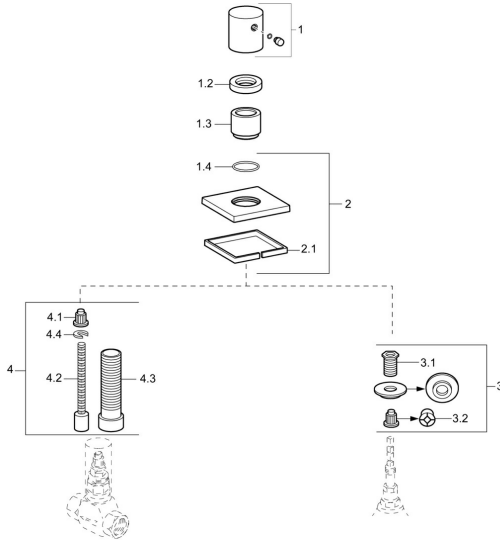

## Pièces de rechange

### SP02289172

	Nom	Code
1	Levier Chrome	59913349
1.2	Écrou de maintien, d35.5xM24x1	59912023
1.3	Rosace Chrome	59913434
1.4	Joint, d 27x2	59901532
2	Rosaces, 75x75 mm Chrome <b>Arrêté</b>	59913435
3	Adaptateur	59911033
3.1	Mamelon de fil, M12x1/M15x1, AF17	59902708
3.2	Adaptateur Bleu	59911052
4	Rallonge pour mitigeur encastrés, 80 mm	59910424
4.1	Adaptateur Blanc	59910235
4.2	Inside spindle	59910379
4.3	Manchon fileté, M24x1.5	59910100
4.4	Anneau	59910694