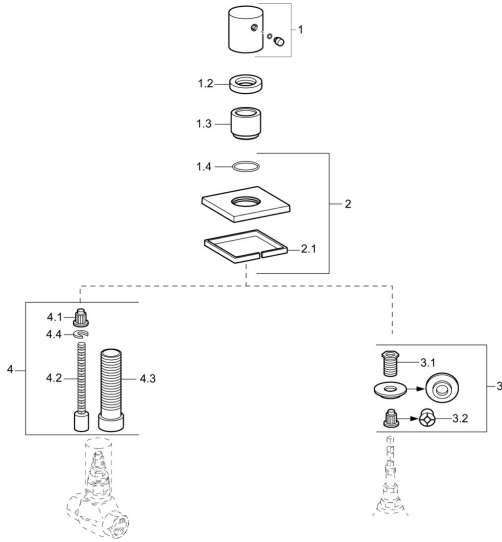

## Ersatzteile

### SP02289172

	Name	Art.-Nr.
1	Griff Chrom	59913349
1.2	Gegenmutter, d35.5xM24x1	59912023
1.3	Abdeckhülse Chrom	59913434
1.4	O-Ring, d 27x2	59901532
2	Rosette, 75x75 mm Chrom <span style="background-color: black; color: white; padding: 2px;">Ausgelaufen</span>	59913435
3	Adapter	59911033
3.1	Gewindenippel, M12x1/M15x1, AF17	59902708
3.2	Adapter Blau	59911052
4	Verlängerungssatz, 80 mm	59910424
4.1	Adapter Weiss	59910235
4.2	Spindel kpl. lang	59910379
4.3	Gewindehülse, M24x1.5	59910100
4.4	Ring	59910694