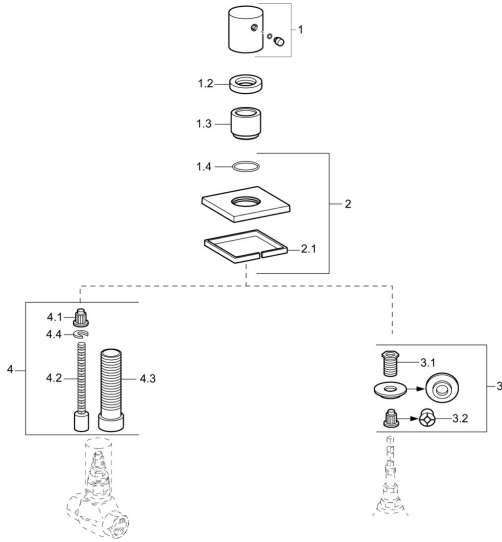

EAN: 4015474173118
static.hansa.com/02289172

Náhradní díly

SP02289172

	Název	Kód
1	Ovládací páka Chrom	59913349
1.2	Upevňovací matice, d35.5xM24x1	59912023
1.3	Růžice Chrom	59913434
1.4	O-kroužek, d 27x2	59901532
2	Kryt příruby, 75x75 mm Chrom Ukončeno	59913435
3	Adaptér	59911033
3.1	Závit bradavky, M12x1/M15x1, AF17	59902708
3.2	Adaptér Modrá	59911052
4	Nástavec-sada, 80 mm	59910424
4.1	Adaptér Bílá	59910235
4.2	Vnitřní vřeteno	59910379
4.3	Casquillo roscado, M24x1.5	59910100
4.4	Kroužek	59910694