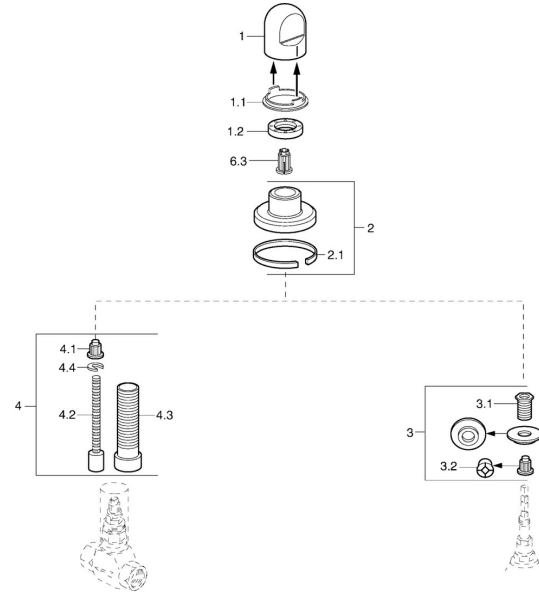

EAN: 4015474610200
static.hansa.com/02289135

Náhradné diely

SP02289135

	Názov	Kód
1	Rukoväť Biela Ukončené	59910364
1	Rukoväť Chróm	59910363
1.1	Krúžok	59910941
1.2	, M24x1.5	59910159
2	Kryt príruby Chróm/Saténová Ukončené	59910095
2	Kryt príruby, d 70 mm Chróm	59910094
2	Kryt príruby Biela Ukončené	59910096
2.1	Gumové tesnenie	59912463
3	Adaptér	59911033
3.1	Závit bradavky, M12x1/M15x1, AF17	59902708
3.2	Adaptér Modrá	59911052
4	Nadstavňý segment, 80 mm	59910424
4.1	Adaptér Biela	59910235
4.2	Vnútorňé vreteno	59910379
4.3	Závitové puzdro, M24x1.5	59910100
4.4	Krúžok	59910694