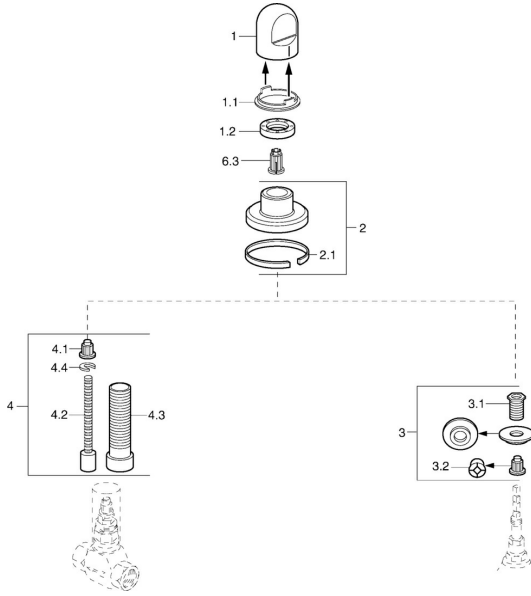

EAN: 4015474610200
static.hansa.com/02289135

Ersatzteile

SP02289135

	Name	Art.-Nr.
1	Griff Weiss Ausgelaufen	59910364
1	Griff Chrom	59910363
1.1	Ring	59910941
1.2	Scheibe, M24x1.5	59910159
2	Rosette Chrom/Seidenmatt Ausgelaufen	59910095
2	Rosette, d 70 mm Chrom	59910094
2	Rosette Weiss Ausgelaufen	59910096
2.1	Gummidichtung	59912463
3	Adapter	59911033
3.1	Gewindenippel, M12x1/M15x1, AF17	59902708
3.2	Adapter Blau	59911052
4	Verlängerungssatz, 80 mm	59910424
4.1	Adapter Weiss	59910235
4.2	Spindel kpl. lang	59910379
4.3	Gewindehülse, M24x1.5	59910100
4.4	Ring	59910694