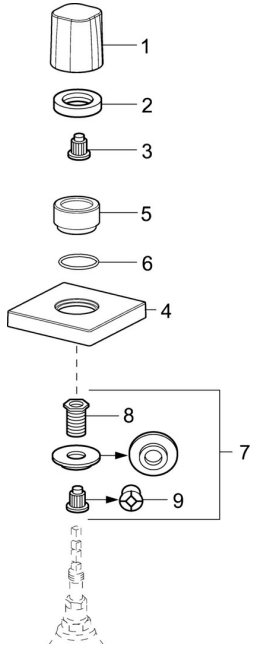

EAN: 4057304001109
static.hansa.com/02288202

Reserveonderdelen

SP02288202

	Naam	Code
01	Hendel Chroom Stopgezet	59914527
02	Schroefring, d35.5xM24x1	59912023
03	Adapter Wit	59910235
04	Afdekplaat, 75x75 mm Chroom Stopgezet	59913435
05	Rosassen Chroom	59913434
06	O-ring, d 27x2	59901532
07	Adapter	59911033
08	Schroefdraad tepel, M12x1/M15x1, AF17	59902708
09	Adapter Blauw	59911052