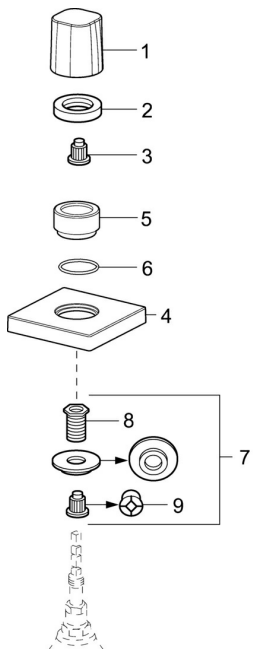

EAN: 4057304001109
static.hansa.com/02288202

Pièces de rechange

SP02288202

	Nom	Code
01	Levier Chrome Arrêté	59914527
02	Écrou de maintien, d35.5xM24x1	59912023
03	Adaptateur Blanc	59910235
04	Rosaces, 75x75 mm Chrome Arrêté	59913435
05	Rosace Chrome	59913434
06	Joint, d 27x2	59901532
07	Adaptateur	59911033
08	Mamelon de fil, M12x1/M15x1, AF17	59902708
09	Adaptateur Bleu	59911052