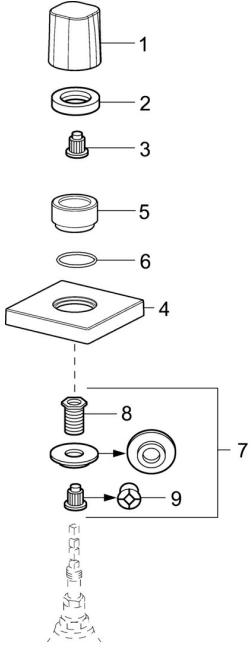

EAN: 4057304001109
static.hansa.com/02288202

Ersatzteile

SP02288202

	Name	Art.-Nr.
01	Griff Chrom Ausgelaufen	59914527
02	Gegenmutter, d35.5xM24x1	59912023
03	Adapter Weiss	59910235
04	Rosette, 75x75 mm Chrom Ausgelaufen	59913435
05	Abdeckhülse Chrom	59913434
06	O-Ring, d 27x2	59901532
07	Adapter	59911033
08	Gewindenippel, M12x1/M15x1, AF17	59902708
09	Adapter Blau	59911052