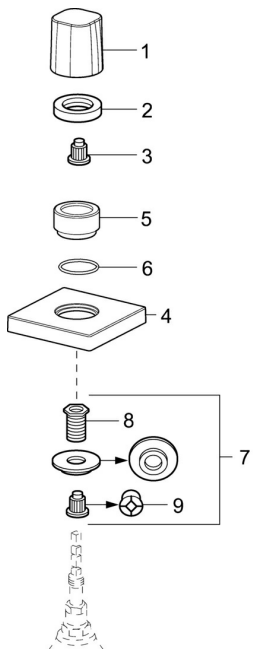

EAN: 4057304001109
static.hansa.com/02288202

Náhradní díly

SP02288202

	Název	Kód
01	Ovládací páka Chrom Ukončeno	59914527
02	Upevňovací matice, d35,5xM24x1	59912023
03	Adaptér Bílá	59910235
04	Kryt příruby, 75x75 mm Chrom Ukončeno	59913435
05	Růžice Chrom	59913434
06	O-kroužek, d 27x2	59901532
07	Adaptér	59911033
08	Závit bradavky, M12x1/M15x1, AF17	59902708
09	Adaptér Modrá	59911052