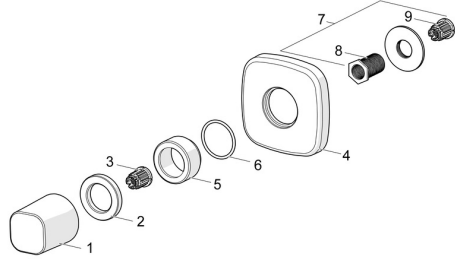

### SP02288183

	Názov	Kód
01	Rukoväť Chróm <b>Ukončené</b>	59914527
02	Prítlačná matica, d35.5xM24x1	59912023
03	Adaptér Biela	59910235
04	Kryt príruby, 75x75 mm Chróm	59914769
05	Ružice Chróm	59913434
06	O-kružok, d 27x2	59901532
07	Adaptér	59911033
08	Závit bradavky, M12x1/M15x1, AF17	59902708
09	Adaptér Modrá	59911052