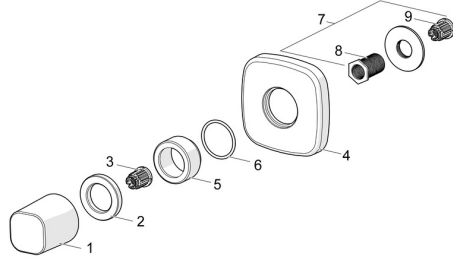

EAN: 4057304007125
static.hansa.com/02288183

Parti di ricambio**SP02288183**

	Nome	Codice
01	Maniglia Cromo Fuori produzione	59914527
02	Dado di fissaggio, d35.5xM24x1	59912023
03	Adapter Bianco	59910235
04	Piastra, 75x75 mm Cromo	59914769
05	Rosetta Cromo	59913434
06	O-ring, d 27x2	59901532
07	Adapter	59911033
08	Capezzolo filetto, M12x1/M15x1, AF17	59902708
09	Adapter Blu	59911052