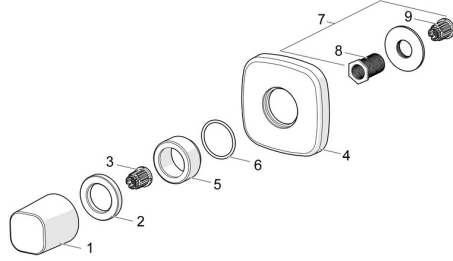

### Pièces de rechange

#### SP02288183

	Nom	Code
01	Levier Chrome <span style="background-color: #cccccc; padding: 2px;">Arrêté</span>	59914527
02	Écrou de maintien, d35.5xM24x1	59912023
03	Adaptateur Blanc	59910235
04	Rosaces, 75x75 mm Chrome	59914769
05	Rosace Chrome	59913434
06	Joint, d 27x2	59901532
07	Adaptateur	59911033
08	Mamelon de fil, M12x1/M15x1, AF17	59902708
09	Adaptateur Bleu	59911052