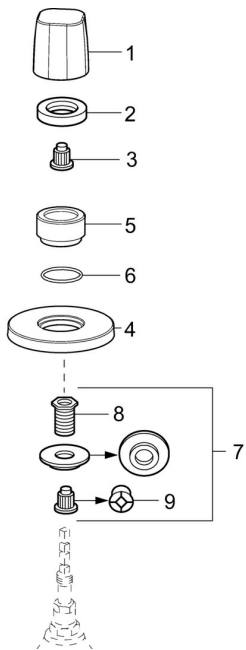

EAN: 4057304001093
static.hansa.com/02288102

Náhradné diely

SP02288102

	Názov	Kód
01	Rukoväť Chróm Ukončené	59914527
02	Prítlačná matica, d35.5xM24x1	59912023
03	Adaptér Biela	59910235
04	Kryt príruby, d 75 mm Chróm	59913657
05	Ružice Chróm	59913434
06	O-kružok, d 27x2	59901532
07	Adaptér	59911033
08	Závit bradavky, M12x1/M15x1, AF17	59902708
09	Adaptér Modrá	59911052