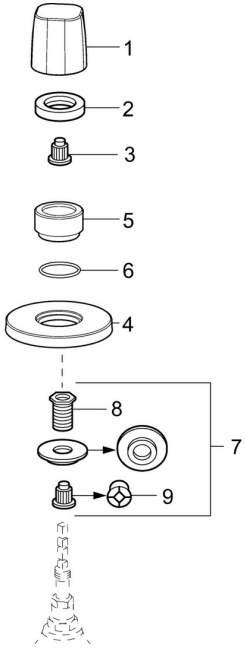

## Reserveonderdelen

### SP02288102

	Naam	Code
01	Hendel Chroom <span style="background-color: #cccccc;">Stopgezet</span>	59914527
02	Schroefring, d35.5xM24x1	59912023
03	Adapter Wit	59910235
04	Afdekplaat, d 75 mm Chroom	59913657
05	Rosassen Chroom	59913434
06	O-ring, d 27x2	59901532
07	Adapter	59911033
08	Schroefdraad tepel, M12x1/M15x1, AF17	59902708
09	Adapter Blauw	59911052